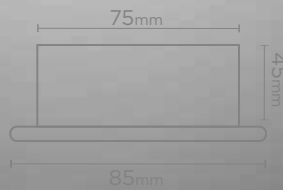

IP20

75

100

5W COB LED SPOT / SATEN NİKEL KASA

KOD/CODE	RENK/COLOR	FIYAT/PRICE
MC02-001	BEYAZ/WHITE	5,60 \$
MC02-002	ILIK BEYAZ/W.WHITE	5,60 \$

220

5

400