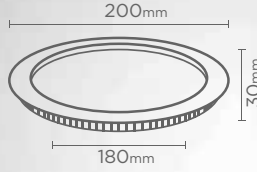

16W SIVA ALTI YUVARLAK LED PANEL / BEYAZ KASA

KOD/CODE	RENK/COLOR	FİYAT/PRICE
ML01-009	BEYAZ/WHITE	13,00 $
ML01-010	ILIK BEYAZ/W.WHITE	13,00 $