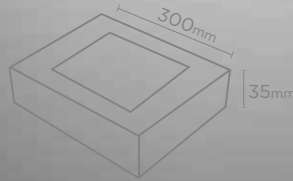

IP20

10

20W SIVA ÜSTÜ KARE LED PANEL / BEYAZ KASA

KOD/CODE	RENK/COLOR	FİYAT/PRICE
ML08-005	BEYAZ/WHITE	22,00 \$
ML08-006	ILIK BEYAZ/W.WHITE	22,00 \$

24W SIVA ÜSTÜ KARE LED PANEL / BEYAZ KASA

KOD/CODE	RENK/COLOR	FİYAT/PRICE
ML08-007	BEYAZ/WHITE	31,00 \$
ML08-008	ILIK BEYAZ/W.WHITE	31,00 \$