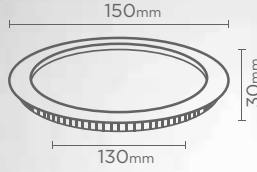

9W SIVA ALTI YUVARLAK LED PANEL / BEYAZ KASA

KOD/CODE	RENK/COLOR	FİYAT/PRICE
ML01-005	BEYAZ/WHITE	9,40 $
ML01-006	ILIK BEYAZ/W.WHITE	9,40 $