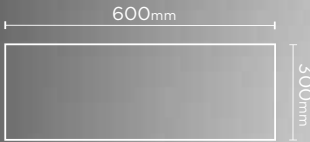

120

30.000

IP20

5

30X60W SIVA ALTI LED PANEL

KOD/CODE	RENK/COLOR	FİYAT/PRICE
ML10-005	BEYAZ/WHITE	58,00 \$
ML10-006	ILIK BEYAZ/W.WHITE	58,00 \$

30X120W SIVA ALTI LED PANEL

KOD/CODE	RENK/COLOR	FİYAT/PRICE
ML10-007	BEYAZ/WHITE	100,00 \$
ML10-008	ILIK BEYAZ/W.WHITE	100,00 \$