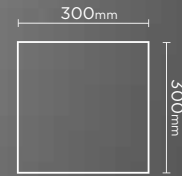

KOD/CODE	RENK/COLOR	FİYAT/PRICE
ML10-001	3000K	35,00 $
ML10-002	4000K	35,00 $
ML10-003	6500K	35,00 $