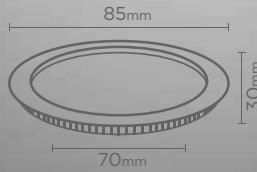

3W SIVA ALTI YUVARLAK LED PANEL / SATEN NİKEL KASA

KOD/CODE	RENK/COLOR	FİYAT/PRICE
ML02-001	BEYAZ/WHITE	5,00 $
ML02-002	ILIK BEYAZ/W.WHITE	5,00 $