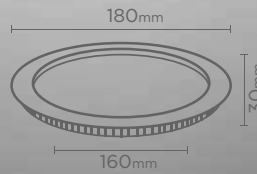

220

12

840

120

30.000

IP20

160

30