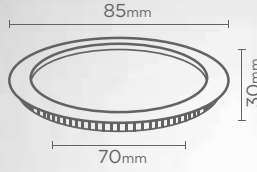

3W SIVA ALTI YUVARLAK LED PANEL / BEYAZ KASA

KOD/CODE	RENK/COLOR	FİYAT/PRICE
ML01-001	BEYAZ/WHITE	4,50 $
ML01-002	ILIK BEYAZ/W.WHITE	4,50 $