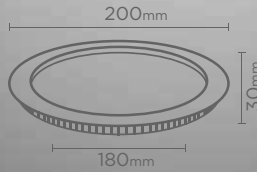

16W SIVA ALTI YUVARLAK LED PANEL / SATEN NİKEL KASA

KOD/CODE	RENK/COLOR	FİYAT/PRICE
ML02-009	BEYAZ/WHITE	13,75 $
ML02-010	ILIK BEYAZ/W.WHITE	13,75 $