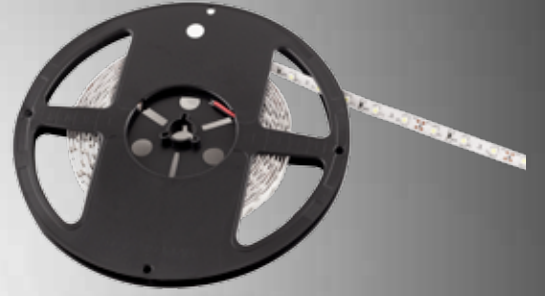

ŞERİT LEDLER SİLİKONLU / SİLİKONSUZ

3528 TEK ÇİPLİ 60LED SİLİKONSUZ

KOD/CODE	RENK/COLOR	FİYAT/PRICE
MS01-001	BEYAZ/WHITE	1,30 \$
MS0-002	ILIK BEYAZ/W.WHITE	1,30 \$
MS01-003	YEŞİL/GREEN	1,30 \$
MS01-004	KIRMIZI/RED	1,30 \$
MS01-005	MAVİ/BLUE	1,30 \$