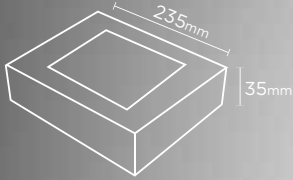

20W SIVA ÜSTÜ KARE LED PANEL / BEYAZ KASA

KOD/CODE	RENK/COLOR	FİYAT/PRICE
ML08-005	BEYAZ/WHITE	22,00 $
ML08-006	ILIK BEYAZ/W.WHITE	22,00 $