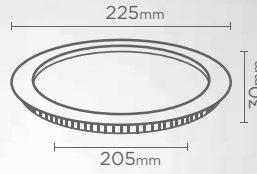

KOD/CODE	RENK/COLOR	FIYAT/PRICE
ML01-011	BEYAZ/WHITE	14,50 $
ML01-012	ILIK BEYAZ/W.WHITE	14,50 $

220

20

1400

120

30.000

IP20

205

20