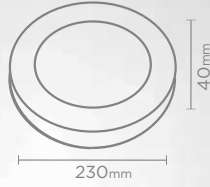

KOD/CODE	RENK/COLOR	FIYAT/PRICE
ML06-005	BEYAZ/WHITE	22,00 $
ML06-006	ILIK BEYAZ/W.WHITE	22,00 $

220

20

1540

120

30.000

IP20

20