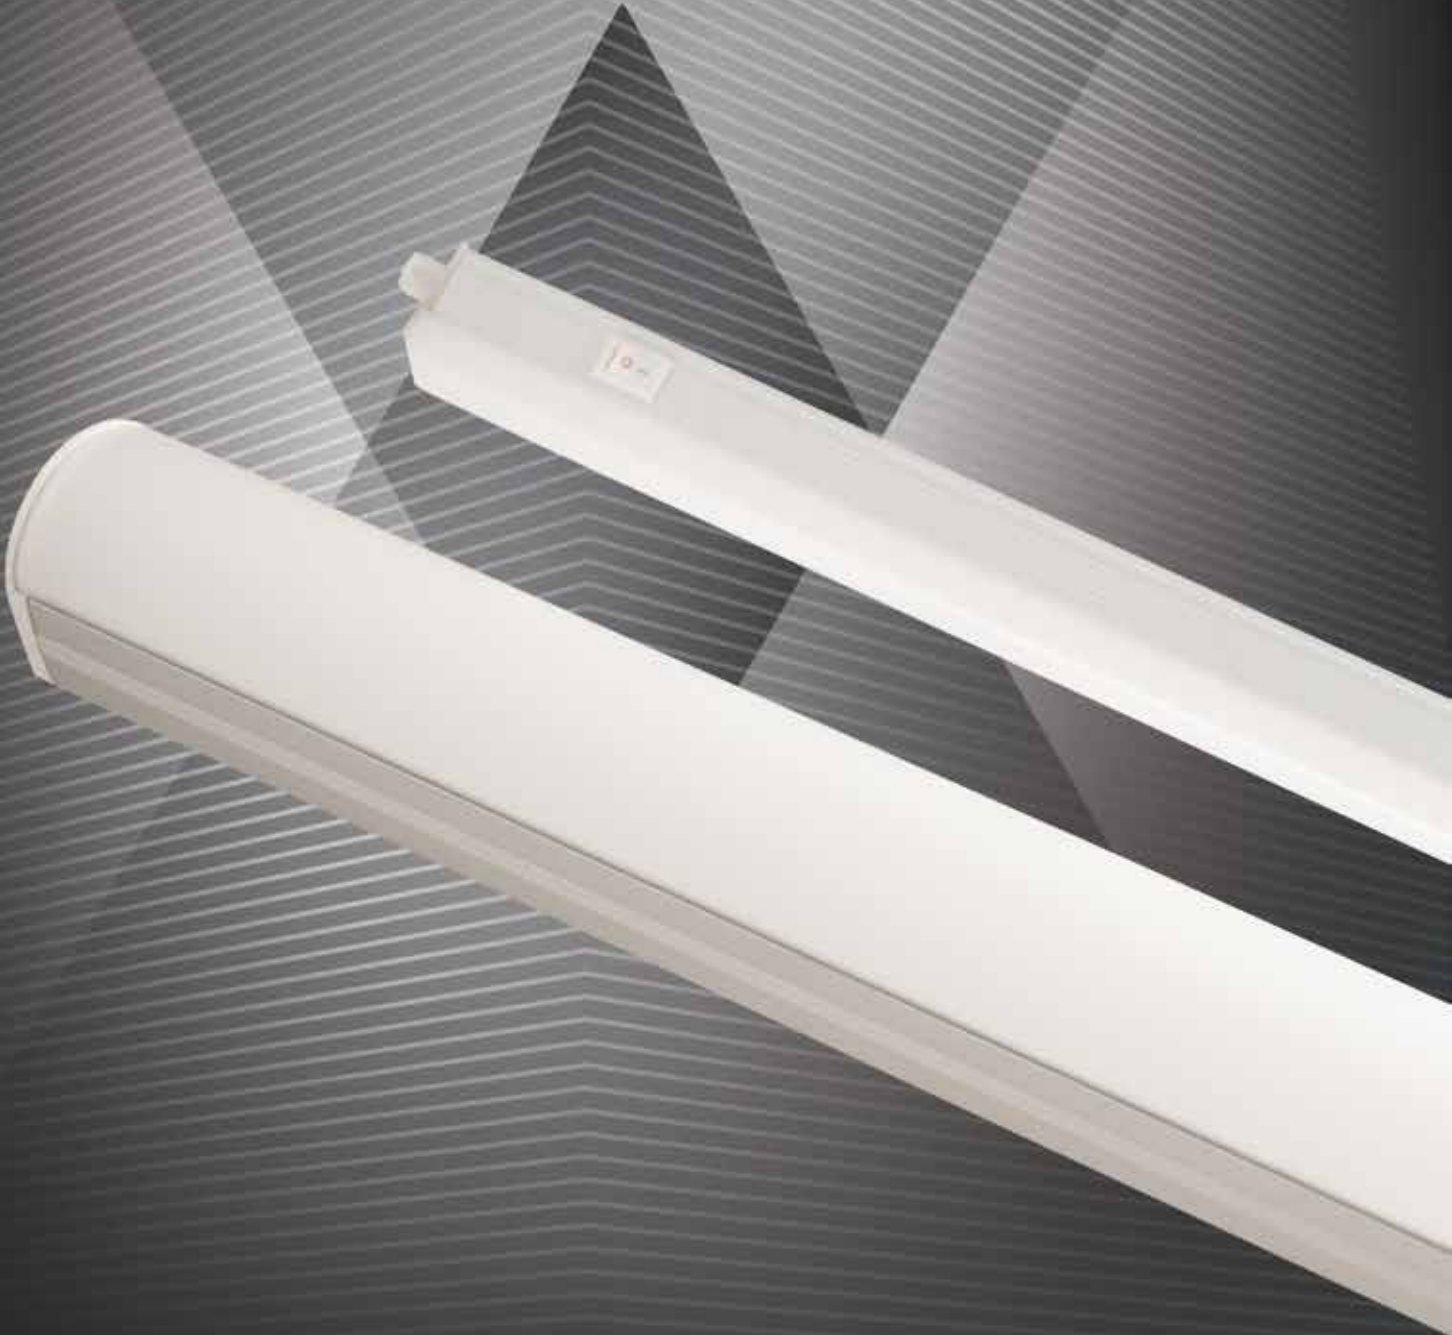

LED BANT ARMATÜRLER İNCE / YATAY ARMATÜRLER