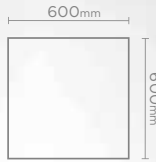

220

36

2700

120

30.000

IP20

5