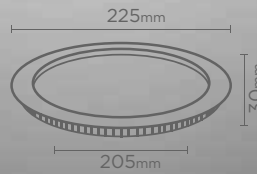

KOD/CODE	RENK/COLOR	FIYAT/PRICE
ML02-011	BEYAZ/WHITE	15,50 $
ML02-012	ILIK BEYAZ/W.WHITE	15,50 $