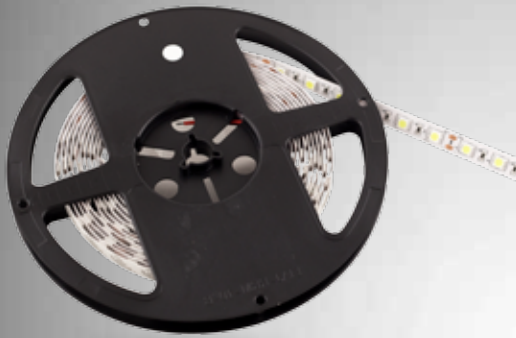

5050 3 ÇİPLİ 60LED LED SİLİKONSUZ

DOUBLE
PCB

KOD/CODE	RENK/COLOR	FİYAT/PRICE
MS02-003	BEYAZ/WHITE	2,60 $
MS02-004	ILIK BEYAZ/W.WHITE	2,60 $
MS02-005	YEŞİL/GREEN	2,60 $
MS02-006	KIRMIZI/RED	2,60 $
MS02-007	MAVİ/BLUE	2,60 $
MS02-008	AMBER	2,60 $
MS02-009	RGB	3,60 $

12DC

14.4

14

IP20

200mt