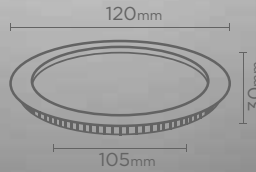

KOD/CODE	RENK/COLOR	FIYAT/PRICE
ML02-003	BEYAZ/WHITE	7,00 $
ML02-004	ILIK BEYAZ/W.WHITE	7,00 $