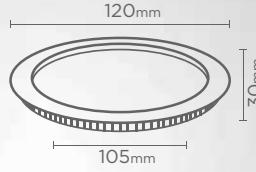

KOD/CODE	RENK/COLOR	FIYAT/PRICE
ML01-003	BEYAZ/WHITE	6,40 $
ML01-004	ILIK BEYAZ/W.WHITE	6,40 $

220

6

420

120

30.000

IP20

105

30