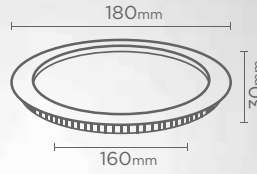

220

12

840

120

30.000

IP20

160

30