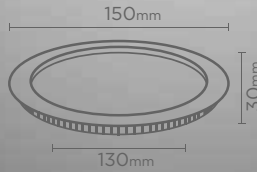

9W SIVA ALTI YUVARLAK LED PANEL / SATEN NİKEL KASA

KOD/CODE	RENK/COLOR	FİYAT/PRICE
ML02-005	BEYAZ/WHITE	10,00 $
ML02-006	ILIK BEYAZ/W.WHITE	10,00 $